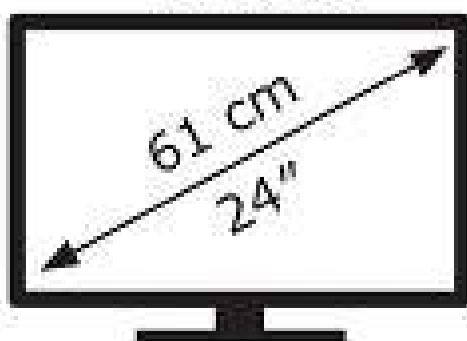

# ENERG

acer

XV240Y

**22** kWh/1000h

ABCDEF

**38** kWh/1000h

1920 px

1080 px